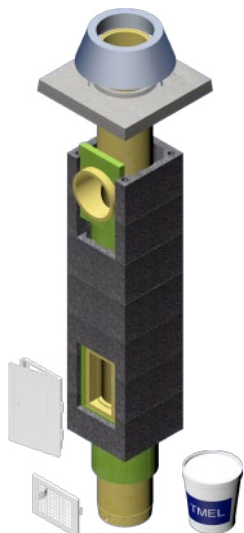

PRVÉ 3 M KOMÍNA 14 / 90°

Názov materiálu	Množstvo
Komínový dielec R24	15 ks
Podstavec s odvodom kondenzátu 14	1 ks
Šamotová vložka dvierka 14	1 ks
Šamotová vložka dymovod 14/90°	1 ks
Šamotová vložka 14	6 ks
Tmel šamotový 2kg	1 ks
Izolačná rohož 14	27 ks
Čelná doska 14	1 ks
Dvierka komínové biele	1 ks
Komínová krycia doska R20	1 ks
Kónické výústenie z nehrdzavejúcej ocele 14	1 ks
Vetracia mriežka	1 ks

255,33 EUR
306,40 s DPH

Cena za 1bm

Názov materiálu	Množstvo
Komínový dielec R24	5 ks
Šamotová vložka 14	3 ks
Izolačná rohož 14	9 ks

42,97 EUR
51,56 s DPH

PRVÉ 3 M KOMÍNA 16 / 90°

Názov materiálu	Množstvo
Komínový dielec R24	15 ks
Podstavec s odvodom kondenzátu 16	1 ks
Šamotová vložka dvierka 16	1 ks
Šamotová vložka dymovod 16/90°	1 ks
Šamotová vložka 16	6 ks
Tmel šamotový 2kg	1 ks
Izolačná rohož 16	27 ks
Čelná doska 16	1 ks
Dvierka komínové biele	1 ks
Komínová krycia doska R20	1 ks
Kónické výústenie z nehrdzavejúcej ocele 16	1 ks
Vetracia mriežka	1 ks

263,76 EUR
316,51 s DPH

Cena za 1bm

Názov materiálu	Množstvo
Komínový dielec R24	5 ks
Šamotová vložka 16	3 ks
Izolačná rohož 16	9 ks

43,21 EUR
51,85 s DPH

PRVÉ 3 M KOMÍNA 18 / 90°

Názov materiálu	Množstvo
Komínový dielec R28	15 ks
Podstavec s odvodom kondenzátu 18	1 ks
Šamotová vložka dvierka 18	1 ks
Šamotová vložka dymovod 18/90°	1 ks
Šamotová vložka 18	6 ks
Tmel šamotový 2kg	1 ks
Izolačná rohož 18	27 ks
Čelná doska 18	1 ks
Dvierka komínové biele	1 ks
Komínová krycia doska R26	1 ks
Kónické výústenie z nehrdzavejúcej ocele 18	1 ks
Vetracia mriežka	1 ks