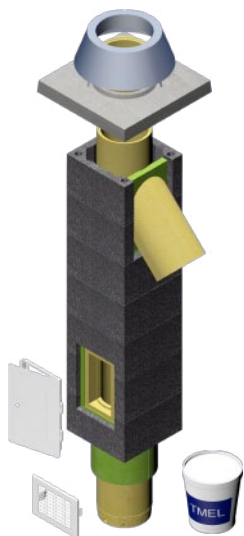

PRVÉ 3 M KOMÍNA 14 / 90°

Názov materiálu	Množstvo
Komínový dielec R24	15 ks
Podstavec s odvodom kondenzátu 14	1 ks
Šamotová vložka dvierka 14	1 ks
Šamotová vložka dymovod 14/90°	1 ks
Šamotová vložka 14	6 ks
Tmel šamotový 2kg	1 ks
Izolačná rohož 14	27 ks
Čelná doska 14	1 ks
Dvierka komínové biele	1 ks
Komínová krycia doska R20	1 ks
Kónické výústenie z nehrdzavejúcej ocele 14	1 ks
Vetracia mriežka	1 ks

294,71 EUR
353,65 s DPH

Cena za 1bm

Názov materiálu	Množstvo
Komínový dielec R28	5 ks
Šamotová vložka 18	3 ks
Izolačná rohož 18	6 ks

50,82 EUR
60,98 s DPH

PRVÉ 3 M KOMÍNA 20 / 90°

Názov materiálu	Množstvo
Komínový dielec R28	15 ks
Podstavec s odvodom kondenzátu 20	1 ks
Šamotová vložka dvierka 20	1 ks
Šamotová vložka dymovod 20/90°	1 ks
Šamotová vložka 20	6 ks
Tmel šamotový 2kg	1 ks
Izolačná rohož 20	27 ks
Čelná doska 20	1 ks
Dvierka komínové biele	1 ks
Komínová krycia doska R26	1 ks
Kónické výústenie z nehrdzavejúcej ocele 20	1 ks
Vetracia mriežka	1 ks

291,63 EUR
349,96 s DPH

Cena za 1bm

Názov materiálu	Množstvo
Komínový dielec R28	5 ks
Šamotová vložka 20	3 ks
Izolačná rohož 20	9 ks

49,05 EUR
58,86 s DPH

PRVÉ 3 M KOMÍNA 18 / 45°

Názov materiálu	Množstvo
Komínový dielec R28	15 ks
Podstavec s odvodom kondenzátu 18	1 ks
Šamotová vložka dvierka 18	1 ks
Šamotová vložka dymovod 18/45°	1 ks
Šamotová vložka 18	6 ks
Tmel šamotový 2kg	1 ks
Izolačná rohož 18	18 ks
Čelná doska 18	1 ks
Dvierka komínové biele	1 ks
Komínová krycia doska R26	1 ks
Kónické výústenie z nehrdzavejúcej ocele 18	1 ks
Vetracia mriežka	1 ks