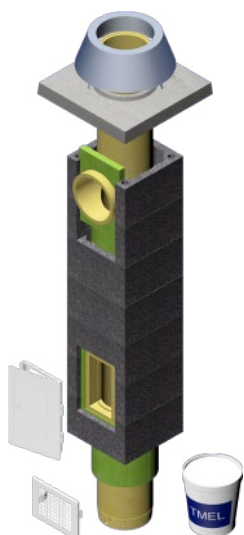

PRVÉ 3 M KOMÍNA 14 / 90°

Názov materiálu	Množstvo
Komínový dielec R24	15 ks
Podstavec s odvodom kondenzátu 14	1 ks
Šamotová vložka dvierka 14	1 ks
Šamotová vložka dymovod 14/90°	1 ks
Šamotová vložka 14	6 ks
Tmel šamotový 2kg	1 ks
Izolačná rohož 14	27 ks
Čelná doska 14	1 ks
Dvierka komínové biele	1 ks
Komínová krycia doska R20	1 ks
Kónické výústenie z nehrdzavejúcej ocele 14	1 ks
Vetracia mriežka	1 ks

255,33 EUR
306,40 s DPH

Cena za 1bm

Názov materiálu	Množstvo
Komínový dielec R24	5 ks
Šamotová vložka 14	3 ks
Izolačná rohož 14	9 ks

42,97 EUR
51,56 s DPH

PRVÉ 3 M KOMÍNA 16 / 90°

Názov materiálu	Množstvo
Komínový dielec R24	15 ks
Podstavec s odvodom kondenzátu 16	1 ks
Šamotová vložka dvierka 16	1 ks
Šamotová vložka dymovod 16/90°	1 ks
Šamotová vložka 16	6 ks
Tmel šamotový 2kg	1 ks
Izolačná rohož 16	27 ks
Čelná doska 16	1 ks
Dvierka komínové biele	1 ks
Komínová krycia doska R20	1 ks
Kónické výústenie z nehrdzavejúcej ocele 16	1 ks
Vetracia mriežka	1 ks

263,76 EUR
316,51 s DPH

Cena za 1bm

Názov materiálu	Množstvo
Komínový dielec R24	5 ks
Šamotová vložka 16	3 ks
Izolačná rohož 16	9 ks

43,21 EUR
51,85 s DPH

PRVÉ 3 M KOMÍNA 18 / 90°

Názov materiálu	Množstvo
Komínový dielec R28	15 ks
Podstavec s odvodom kondenzátu 18	1 ks
Šamotová vložka dvierka 18	1 ks
Šamotová vložka dymovod 18/90°	1 ks
Šamotová vložka 18	6 ks
Tmel šamotový 2kg	1 ks
Izolačná rohož 18	27 ks
Čelná doska 18	1 ks
Dvierka komínové biele	1 ks
Komínová krycia doska R26	1 ks
Kónické výústenie z nehrdzavejúcej ocele 18	1 ks
Vetracia mriežka	1 ks