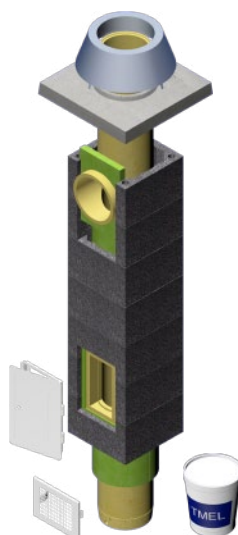

PRVÉ 3 M KOMÍNA 14 / 90°

Názov materiálu	Množstvo
Komínový dielec R24	15 ks
Podstavec s odvodom kondenzátu 14	1 ks
Šamotová vložka dvierka 14	1 ks
Šamotová vložka dymovod 14/90°	1 ks
Šamotová vložka 14	6 ks
Tmel šamotový 2kg	1 ks
Izolačná rohož 14	27 ks
Čelná doska 14	1 ks
Dvierka komínové biele	1 ks
Komínová krycia doska R20	1 ks
Kónické výústenie z nehrdzavejúcej ocele 14	1 ks
Vetracia mriežka	1 ks

263,76 EUR
316,51 s DPH

Cena za 1bm

Názov materiálu	Množstvo
Komínový dielec R24	5 ks
Šamotová vložka 16	3 ks
Izolačná rohož 16	9 ks

43,21 EUR
51,85 s DPH

PRVÉ 3 M KOMÍNA 18 / 90°

Názov materiálu	Množstvo
Komínový dielec R28	15 ks
Podstavec s odvodom kondenzátu 18	1 ks
Šamotová vložka dvierka 18	1 ks
Šamotová vložka dymovod 18/90°	1 ks
Šamotová vložka 18	6 ks
Tmel šamotový 2kg	1 ks
Izolačná rohož 18	27 ks
Čelná doska 18	1 ks
Dvierka komínové biele	1 ks
Komínová krycia doska R26	1 ks
Kónické výústenie z nehrdzavejúcej ocele 18	1 ks
Vetracia mriežka	1 ks

294,71 EUR
353,65 s DPH

Cena za 1bm

Názov materiálu	Množstvo
Komínový dielec R28	5 ks
Šamotová vložka 18	3 ks
Izolačná rohož 18	6 ks

50,82 EUR
60,98 s DPH

PRVÉ 3 M KOMÍNA 20 / 90°

Názov materiálu	Množstvo
Komínový dielec R28	15 ks
Podstavec s odvodom kondenzátu 20	1 ks
Šamotová vložka dvierka 20	1 ks
Šamotová vložka dymovod 20/90°	1 ks
Šamotová vložka 20	6 ks
Tmel šamotový 2kg	1 ks
Izolačná rohož 20	27 ks
Čelná doska 20	1 ks
Dvierka komínové biele	1 ks
Komínová krycia doska R26	1 ks
Kónické výústenie z nehrdzavejúcej ocele 20	1 ks
Vetracia mriežka	1 ks