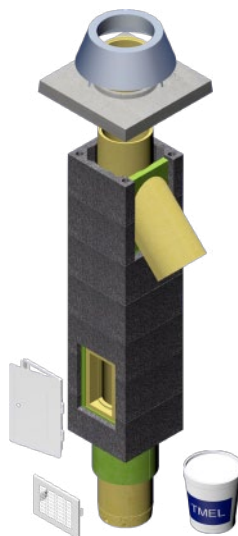

PRVÉ 3 M KOMÍNA 14 / 90°

Názov materiálu	Množstvo
Komínový dielec R24	15 ks
Podstavec s odvodom kondenzátu 14	1 ks
Šamotová vložka dvierka 14	1 ks
Šamotová vložka dymovod 14/90°	1 ks
Šamotová vložka 14	6 ks
Tmel šamotový 2kg	1 ks
Izolačná rohož 14	27 ks
Čelná doska 14	1 ks
Dvierka komínové biele	1 ks
Komínová krycia doska R20	1 ks
Kónické výústenie z nehrdzavejúcej ocele 14	1 ks
Vetracia mriežka	1 ks

291,63 EUR
349,96 s DPH

Cena za 1bm

Názov materiálu	Množstvo
Komínový dielec R28	5 ks
Šamotová vložka 20	3 ks
Izolačná rohož 20	9 ks

49,05 EUR
58,86 s DPH

PRVÉ 3 M KOMÍNA 18 / 45°

Názov materiálu	Množstvo
Komínový dielec R28	15 ks
Podstavec s odvodom kondenzátu 18	1 ks
Šamotová vložka dvierka 18	1 ks
Šamotová vložka dymovod 18/45°	1 ks
Šamotová vložka 18	6 ks
Tmel šamotový 2kg	1 ks
Izolačná rohož 18	18 ks
Čelná doska 18	1 ks
Dvierka komínové biele	1 ks
Komínová krycia doska R26	1 ks
Kónické výústenie z nehrdzavejúcej ocele 18	1 ks
Vetracia mriežka	1 ks

333,21 EUR
399,85 s DPH

Cena za 1bm

Názov materiálu	Množstvo
Komínový dielec R28	5 ks
Šamotová vložka 18	3 ks
Izolačná rohož 18	6 ks

50,82 EUR
60,98 s DPH

PRVÉ 3 M KOMÍNA 20 / 45°

Názov materiálu	Množstvo
Komínový dielec R28	15 ks
Podstavec s odvodom kondenzátu 20	1 ks
Šamotová vložka dvierka 20	1 ks
Šamotová vložka dymovod 20/45°	1 ks
Šamotová vložka 20	6 ks
Tmel šamotový 2kg	1 ks
Izolačná rohož 20	27 ks
Čelná doska 20	1 ks
Dvierka komínové biele	1 ks
Komínová krycia doska R26	1 ks
Kónické výústenie z nehrdzavejúcej ocele 20	1 ks
Vetracia mriežka	1 ks